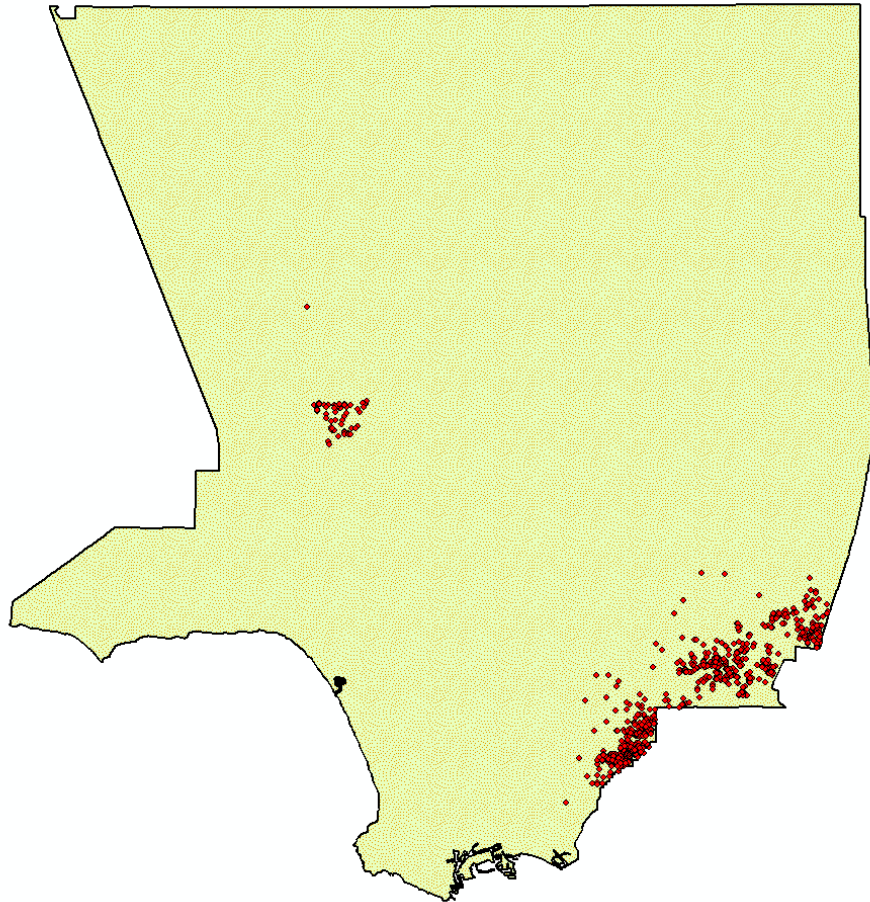

# County of Los Angeles Red Imported Fire Ants (RIFA) Infested Cities

## List of Cities Infested with R.I.F.A. (Alphabetical order)

1. Azusa
2. Cerritos
3. City of Industry
4. Covina
5. Diamond Bar
6. Glendora
7. Hacienda Heights
8. Hawaiian Gardens
9. La Habra Heights
10. La Mirada
11. La Puente
12. Mission Hills
13. Norwalk
14. Pico Rivera
15. Pomona
16. Rowland Heights
17. San Dimas
18. San Fernando
19. Santa Clarita
20. Santa Fe Springs
21. South San Jose Hills
22. Sylmar
23. Walnut
24. West Covina
25. Whittier